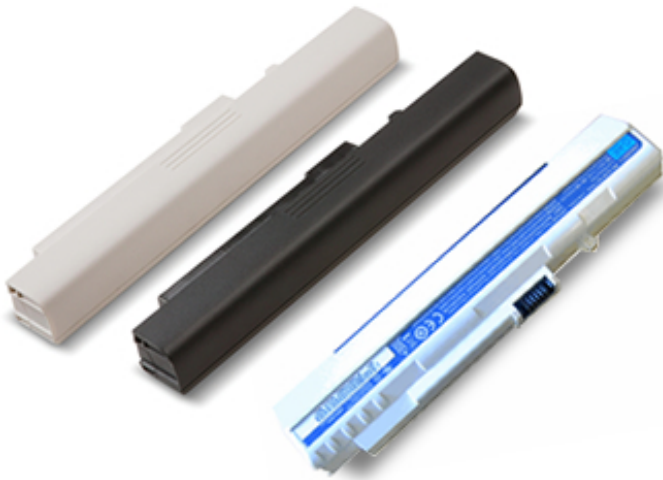

Batteries

Prolongez l'autonomie de votre portable avec les batteries d'Acer.