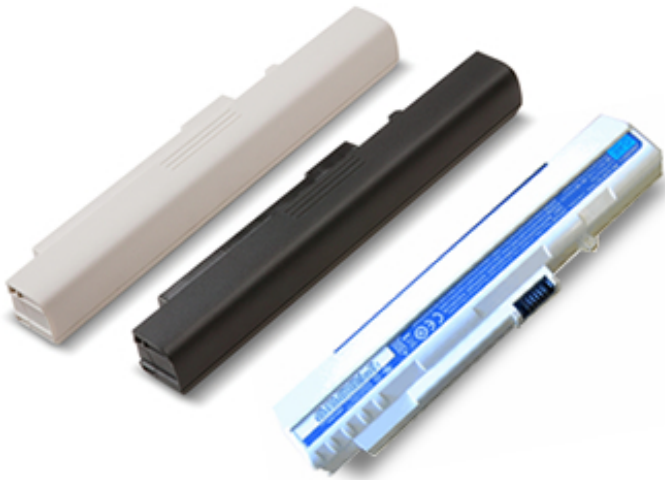

## **ICONIA TAB A100/A500 Car Charger**

Use this convenient car charger to keep your A500 or A100 Series ICONIA TAB fully energized at all times, wherever you go.

Part Number LC.OTH0A.011

Todas las ofertas están sujetas a cambios sin previo aviso ni obligación alguna y pueden no estar disponibles en todos los puntos de venta. Los precios indicados son precios de venta al público recomendados por el fabricante y pueden variar según el punto de venta. No somos responsables de los precios ni otros errores tipográficos o fotográficos u omisiones. Las imágenes pueden diferir de la oferta.