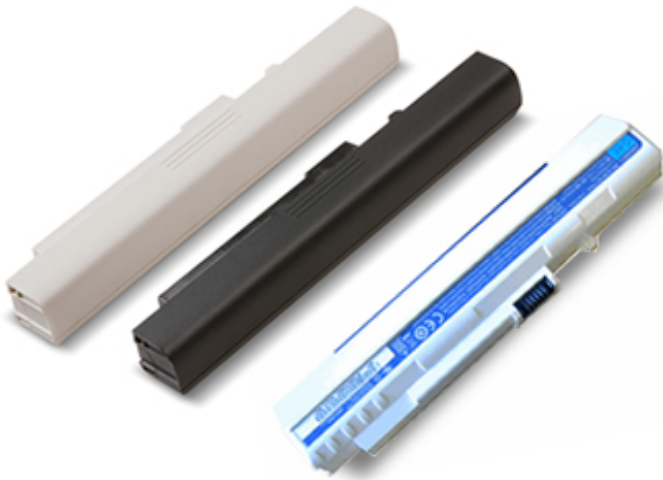

Upgrades

Acer offers system upgrades that allow you add memory, add functionality, or increase storage capacity.