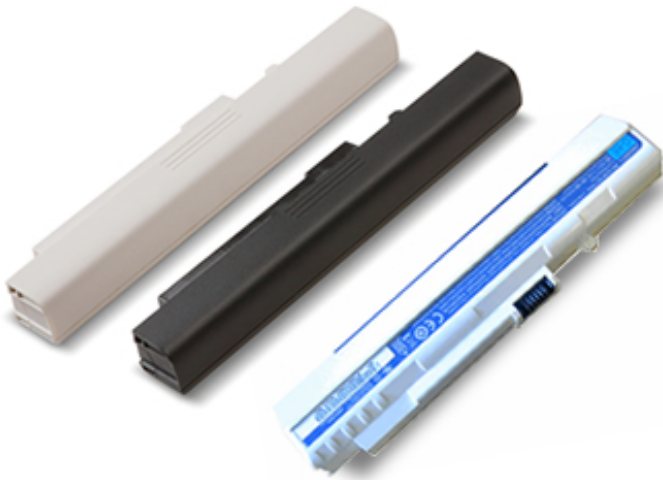

Batteries

Παρατείνετε τη διάρκεια ζωής της μπαταρίας του φορητού σας υπολογιστή με Acer μπαταρίες.