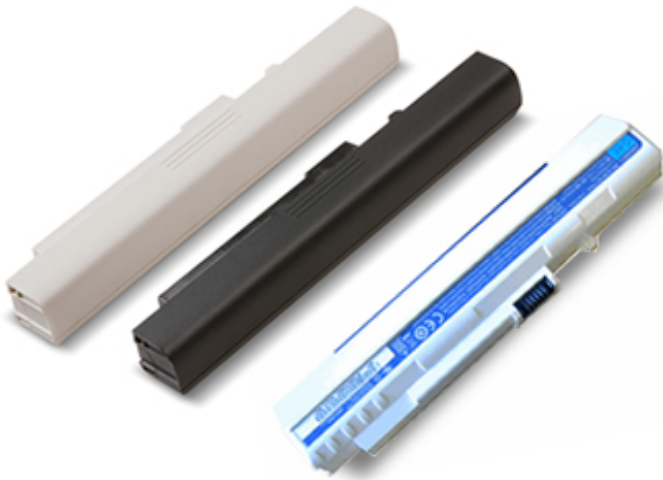

Upgrades

Η Acer προσφέρει αναβαθμίσεις συστήματος που σας επιτρέπουν να προσθέσετε μνήμη, να προσθέσετε λειτουργικότητα, ή να αυξήσετε τον αποθηκευτικό σας χώρο.