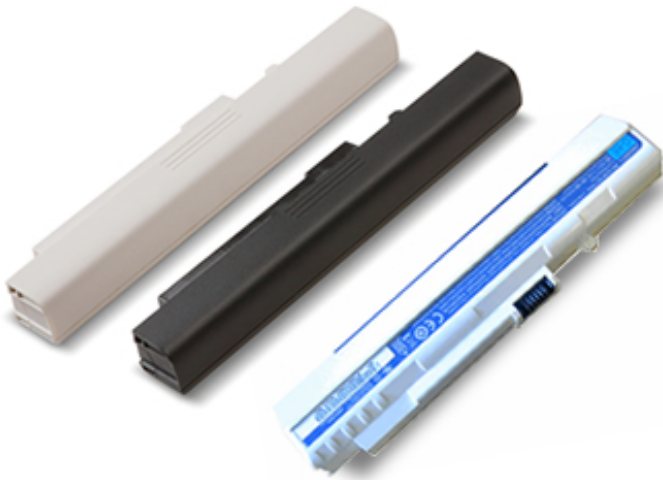

Baterije

Produžite vijek trajanja baterije Vašeg prijenosnog računala s Acer baterijama.