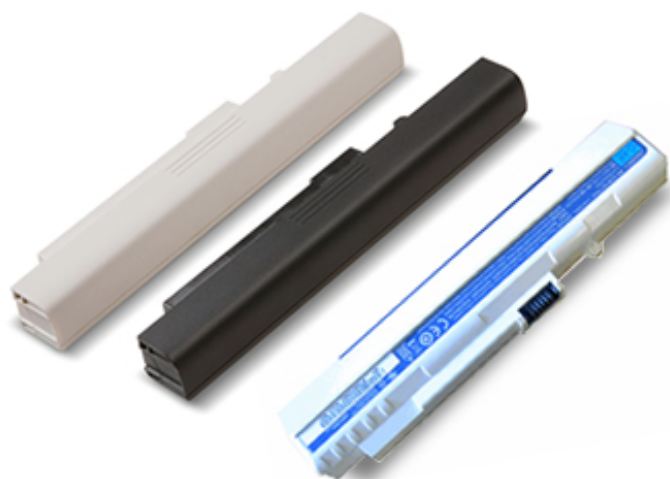

Nadogradnje

Acer nudi široku lepezu nadogradnji sustava putem kojih možete povećati memoriju, produžiti radni vijek baterije i proširiti prostor za pohranu. Konfiguratorom možete odabrati nadogradnje raspoložive za vaš sustav u svega nekoliko klikova.