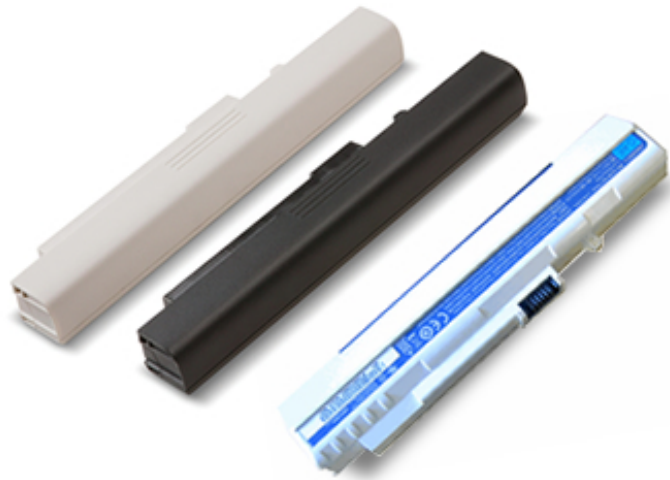

### **ICONIA TAB A100/A500 Car Charger**

Use this convenient car charger to keep your A500 or A100 Series ICONIA TAB fully energized at all times, wherever you go.

Part Number LC.OTH0A.011

I prezzi si intendono al pubblico Iva inclusa - Le informazioni riportate nel presente listino potrebbero subire variazioni senza preavviso