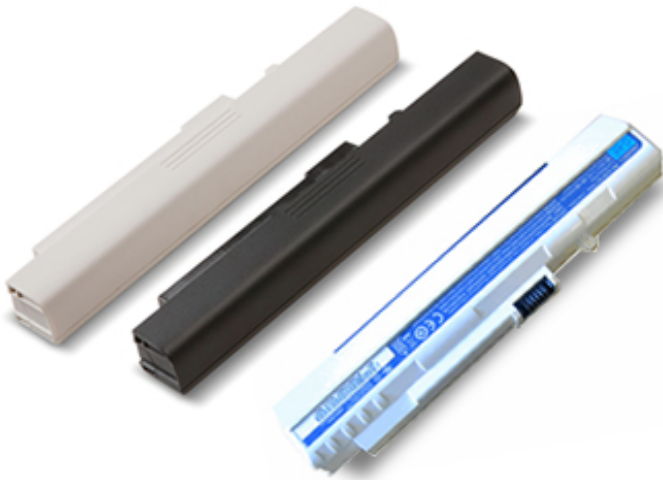

Batteries

Extend your notebook's battery life with Acer batteries.